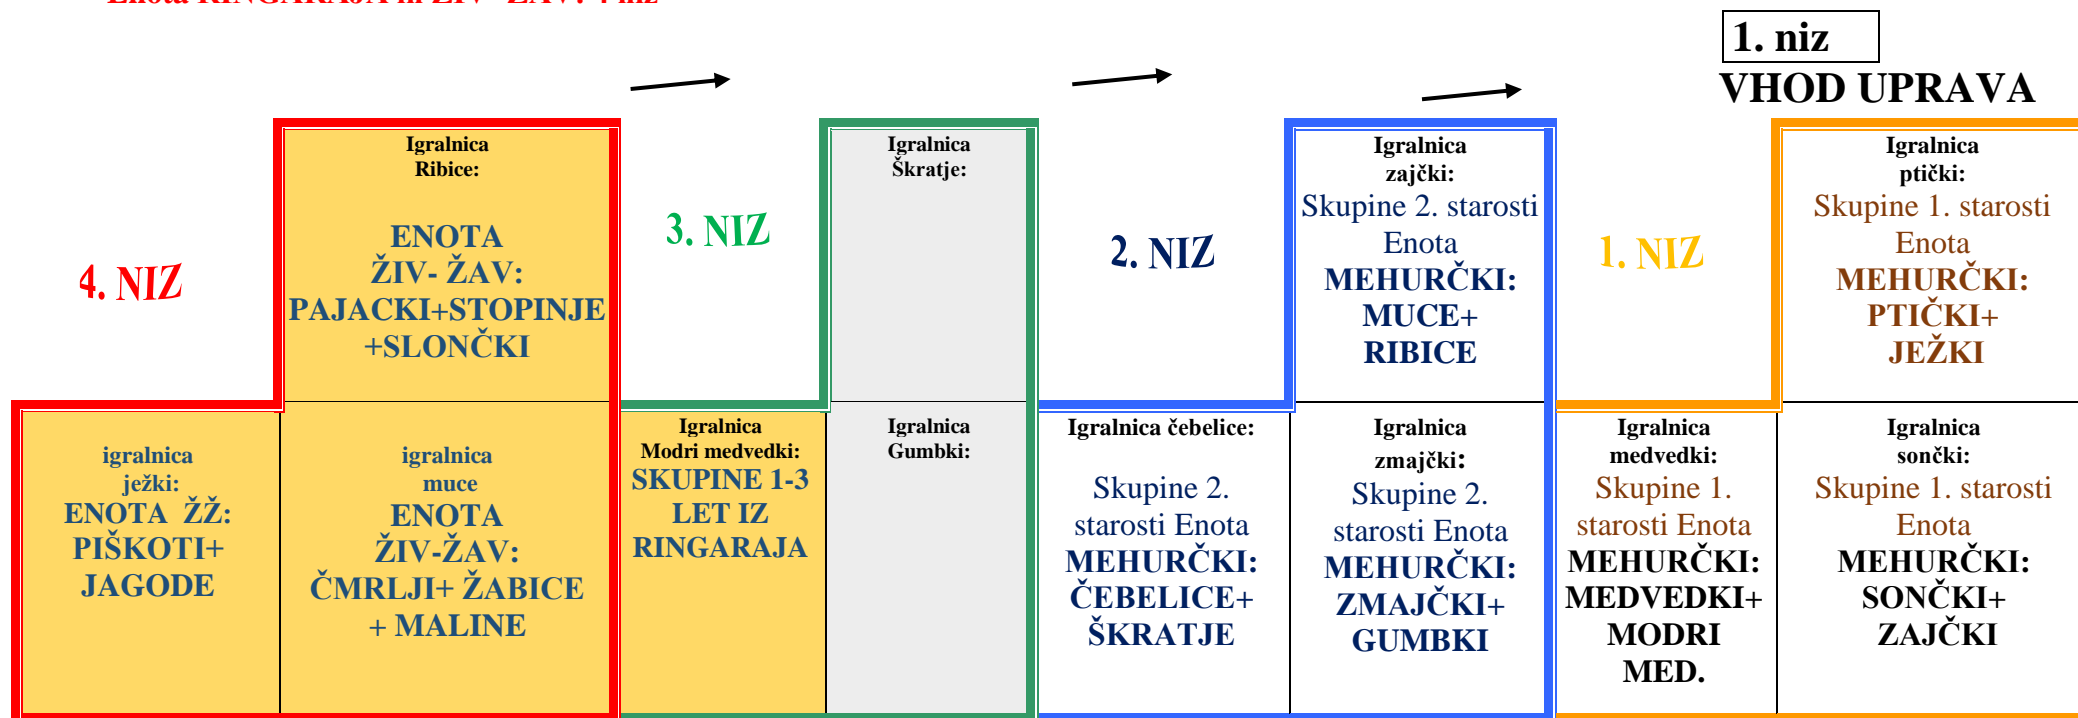

VRTEC OTONA ŽUPANČIČA, Parmška cesta 41, 1000 LJUBLJANA

SPOŠTOVANI STARŠI

Zaradi majhnega števila prijavljenih otrok v času od **28. 04. 2022 do 29. 04. 2022** bo za otroke enote Ringaraja in Živ-žav odprta dežurna enota Mehurčki.

Z otrokom vstopate:

- Enota MEHURČKI: 1 in 2 niz
- Enota RINGARAJA in ŽIV-ŽAV: 4 niz

Želimo vam mirne in prijetne praznike.

Ljubljana, 19.04.2022

Kolegij vrtača
Otona Župančiča