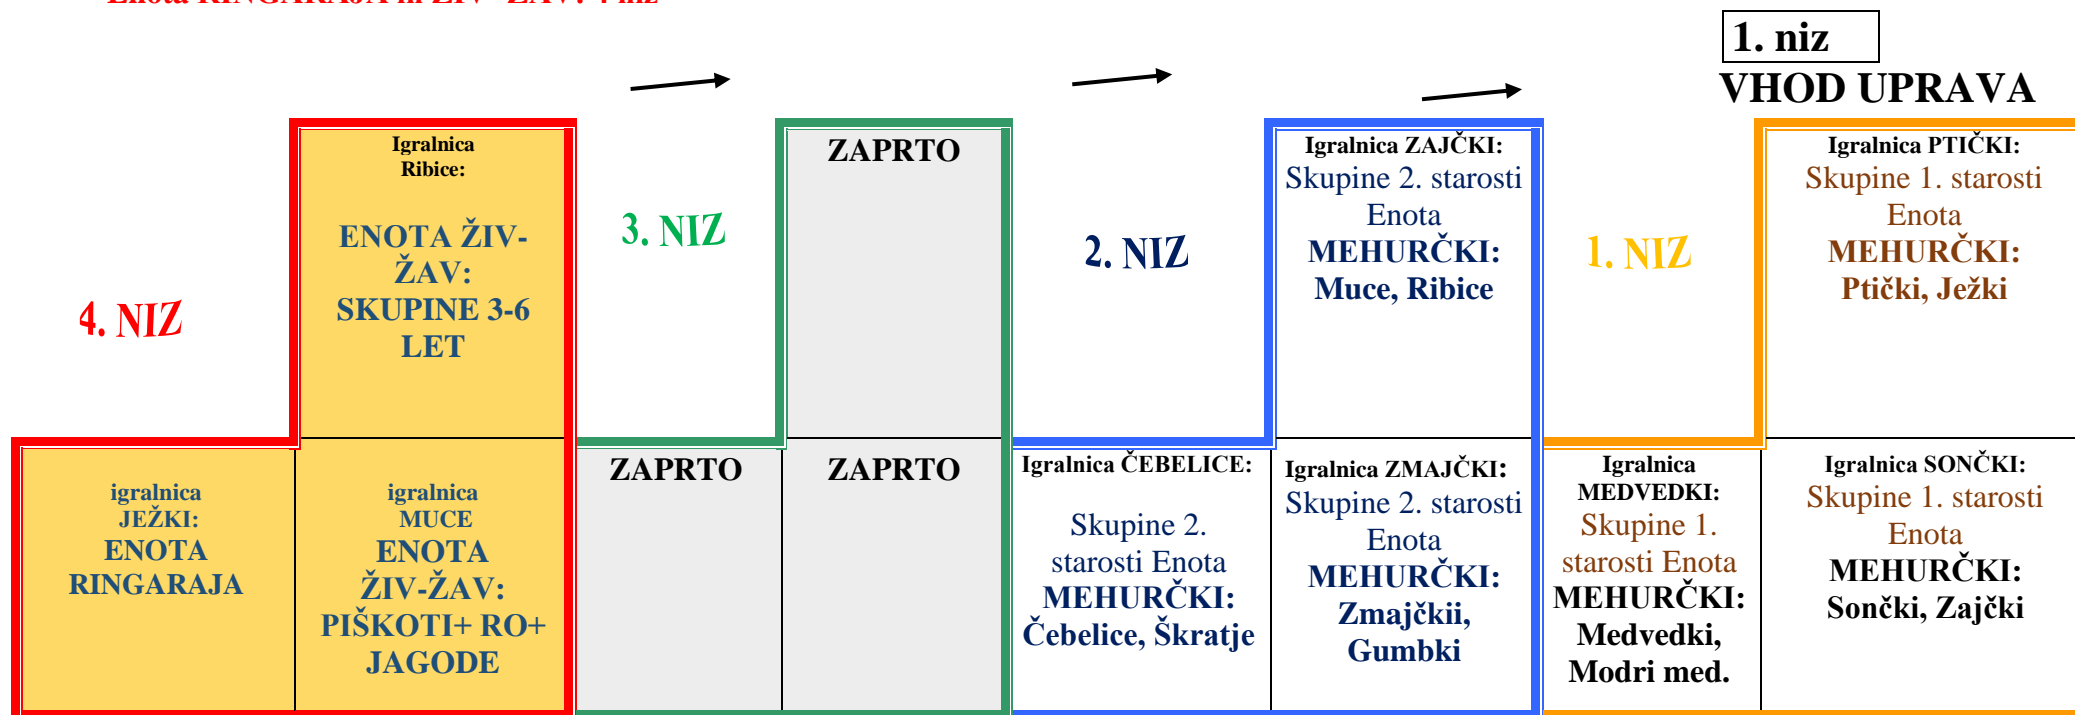

VRTEC OTONA ŽUPANČIČA, Parmška cesta 41, 1000 LJUBLJANA

SPOŠTOVANI STARŠI

Zaradi majhnega števila prijavljenih otrok v času od **27. 12. 2021 do 31. 1. 2021** bo za otroke enote Ringaraja in Živ-žav odprta dežurna enota Mehurčki. Poskrbeli BOMO, da bodo otroci iz posameznih enot ločeni po nizih, po igralnicah. Združevanj med njimi ne bo.

Za zagotovitev največje možne mere varnostnih ukrepov prosimo, da dosledno upoštevate navodila in **z otrokom vstopate:**

- **Enota MEHURČKI: 1 in 2 niz**
- **Enota RINGARAJA in ŽIV-ŽAV: 4 niz**

Želimo vam mirne in prijetne praznike.

Ljubljana, 20. 12. 2021

Kolegij vrtca
Otona Župančiča